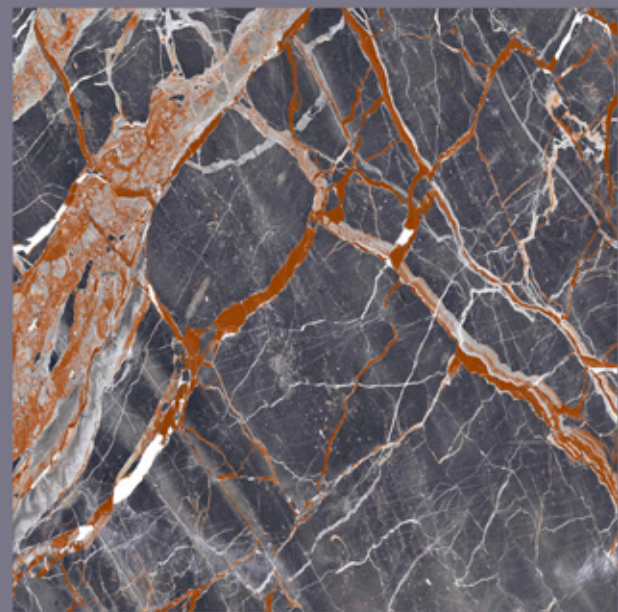

EMPERADOR OSCURO

size
800X
800MM

FINISH
HIGH GLOSS

RANDOMS
5