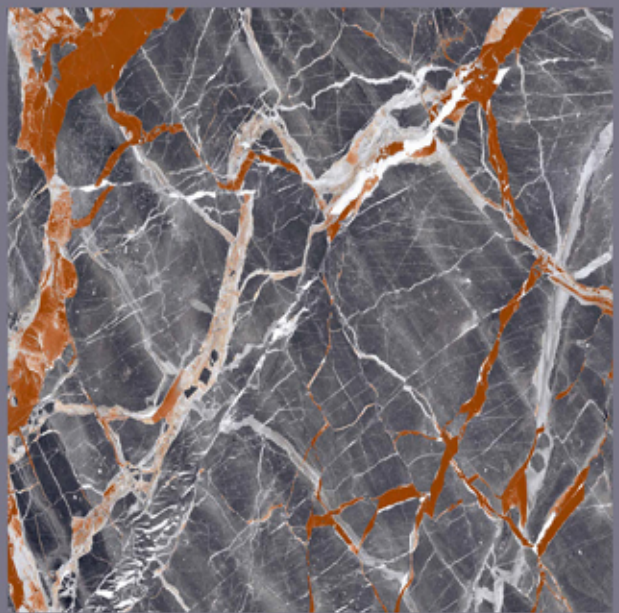

EMPERADOR OSCURO

size
800X
800MM

FINISH
HIGH GLOSS

RANDOMS
5