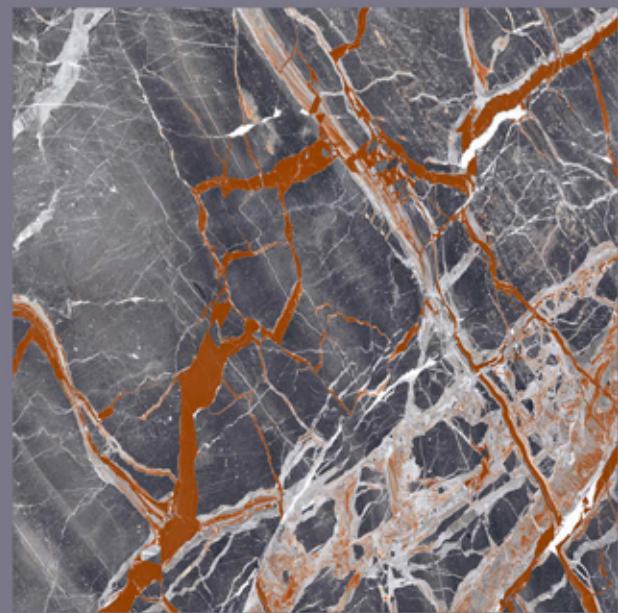

EMPERADOR OSCURO

size
800X
800MM

FINISH
HIGH GLOSS

RANDOMS
5