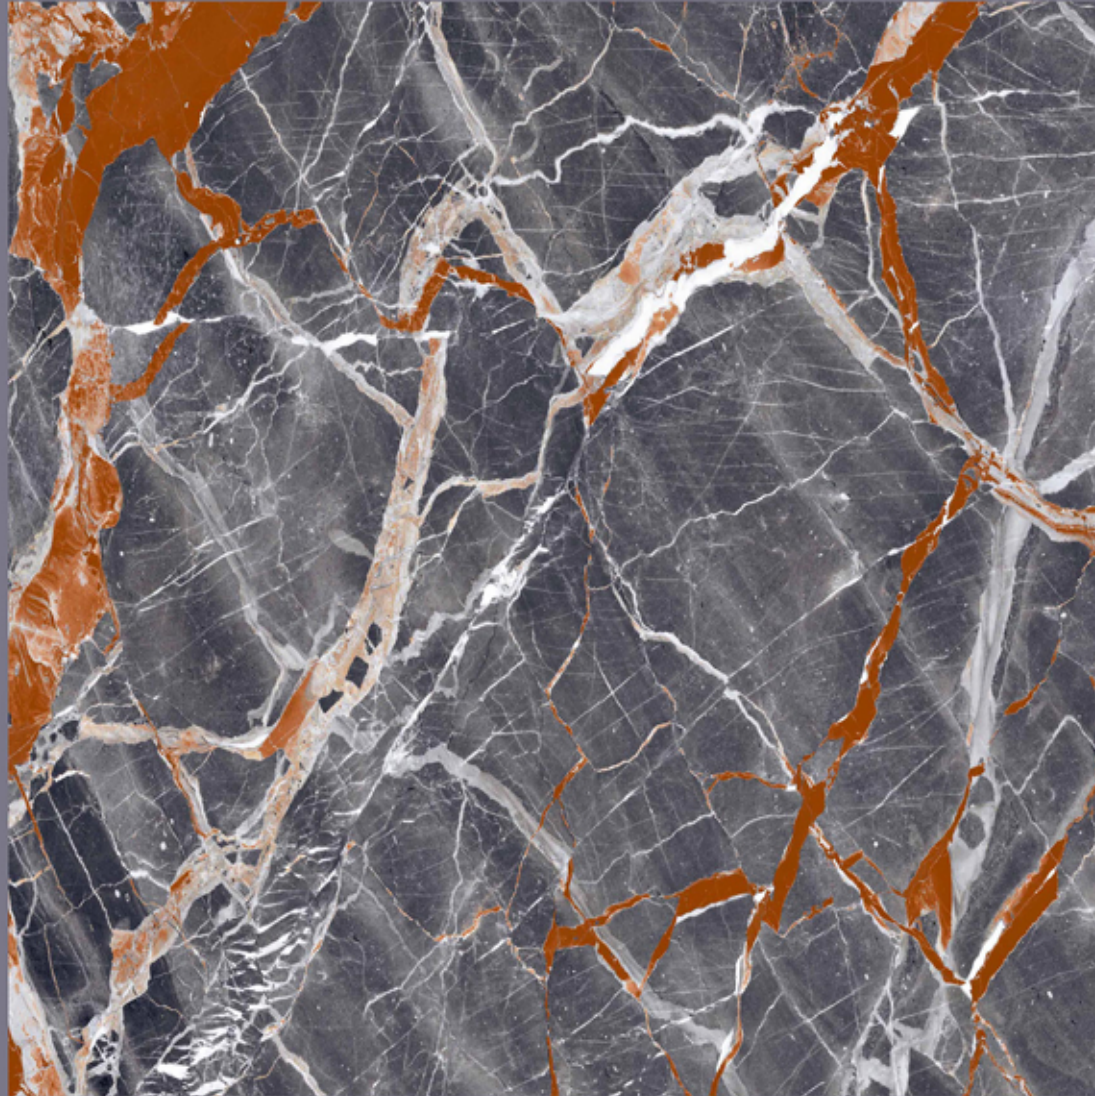

DARK EMPRADOR

DARK EMPRADOR

size
800X
800MM

FINISH
HIGH GLOSS

RANDOMS
1

EMPERADOR OSCURO

EMPERADOR OSCURO

size
800X
800MM