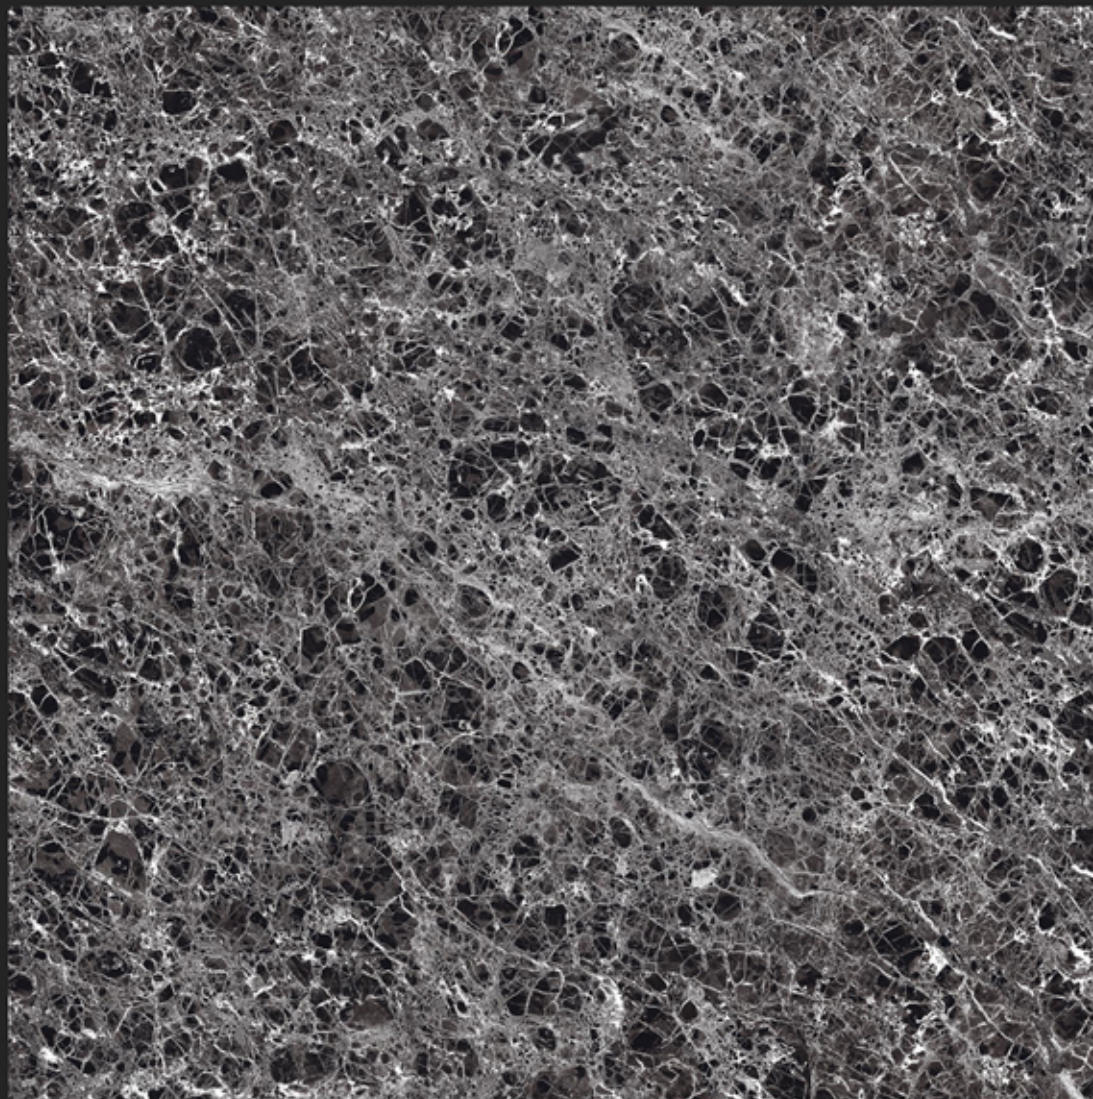

EMPRADOR BLACK

size
800X
800MM

FINISH
HIGH GLOSS

RANDOMS
6

EMPRADOR MAJESTIC

EMPRADOR MAJESTIC

size
800X
800MM

FINISH
HIGH GLOSS