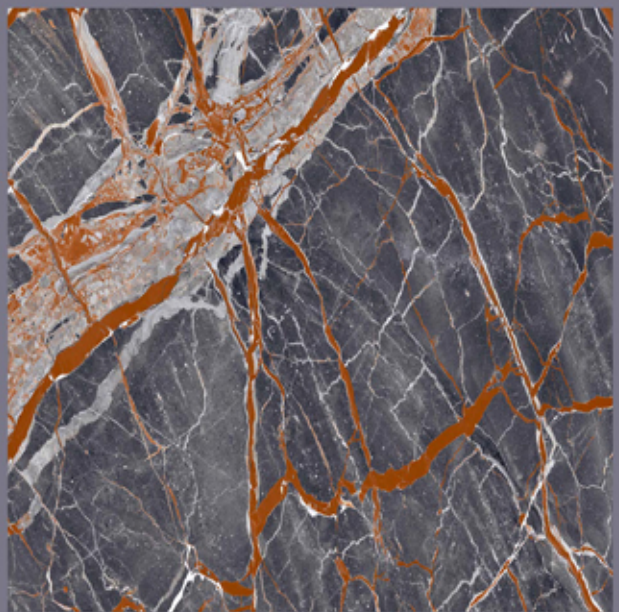

EMPERADOR OSCURO

size
800X
800MM

FINISH
HIGH GLOSS

RANDOMS
5