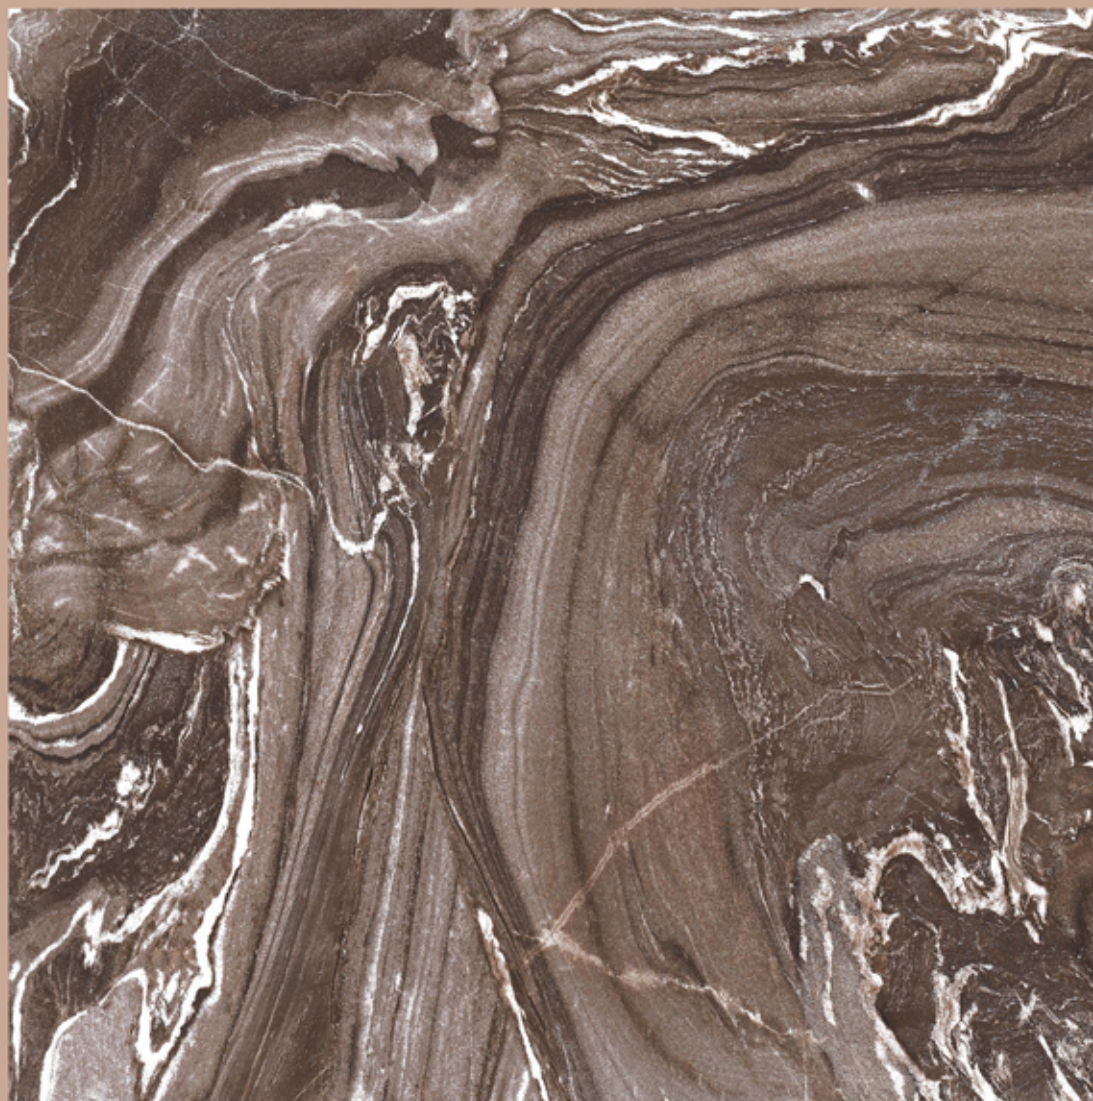

EMPRESS BRUNO