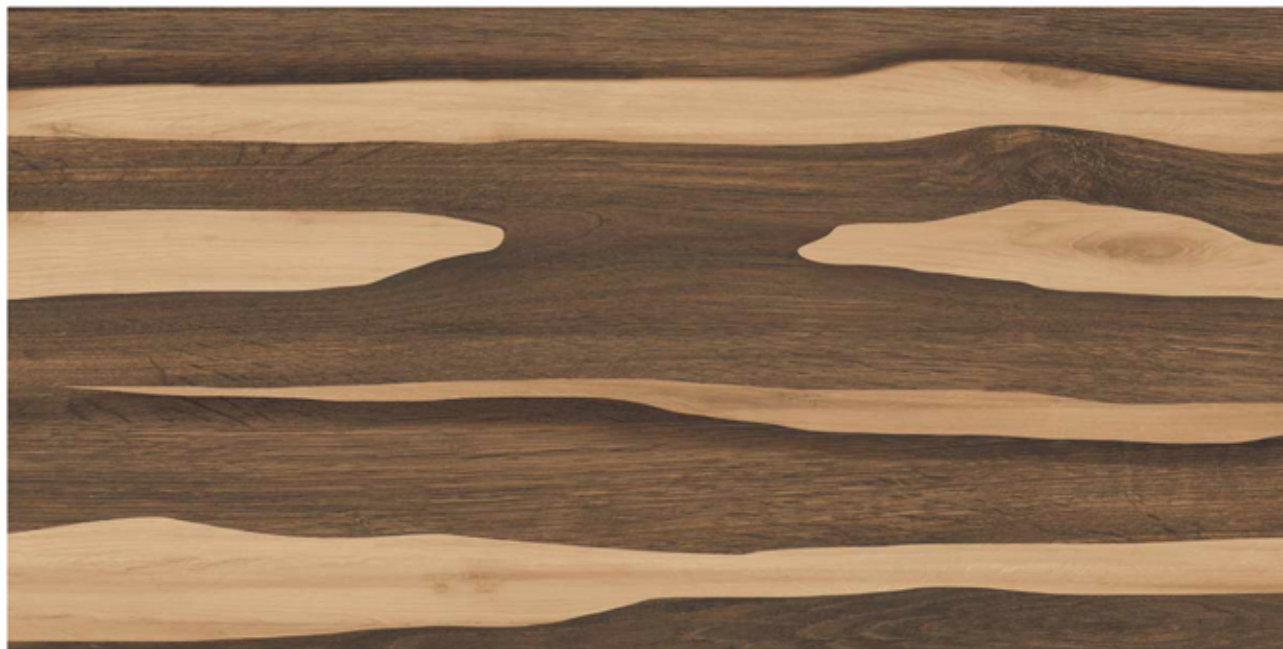

## MORELLA CHEVRON

Size  
**600 X 1200 MM**

Finish  
**wood**

Thickness  
**9 mm**

Random  
**3**