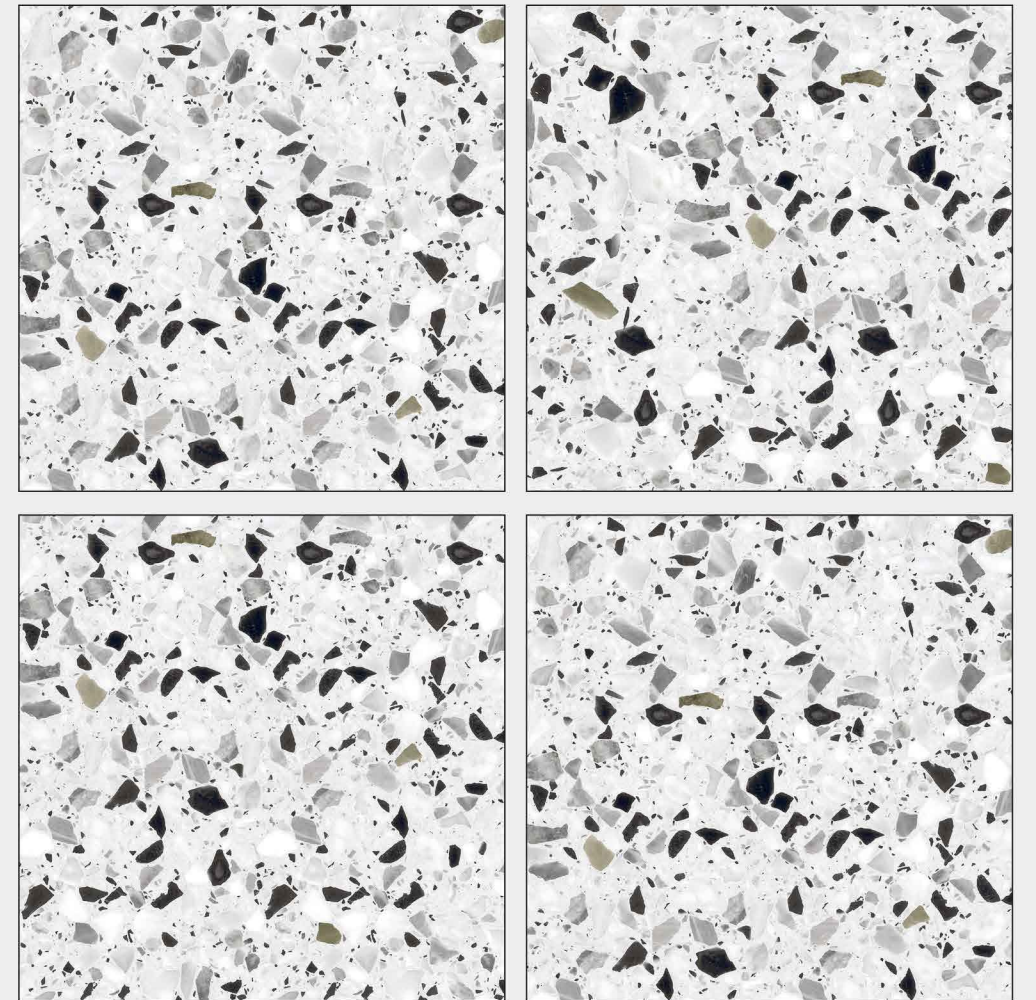

RANDOM : **04** | FINISH - **MATT**

**1200x**  
**1200MM**

Model  
**OYSTER WHITE**

RANDOM : 03 | FINISH - MATT

**1200x**  
**1200MM**

SIERRA BLACK

Model  
**SIERRA BLACK**

RANDOM : **03** | FINISH - **MATT**