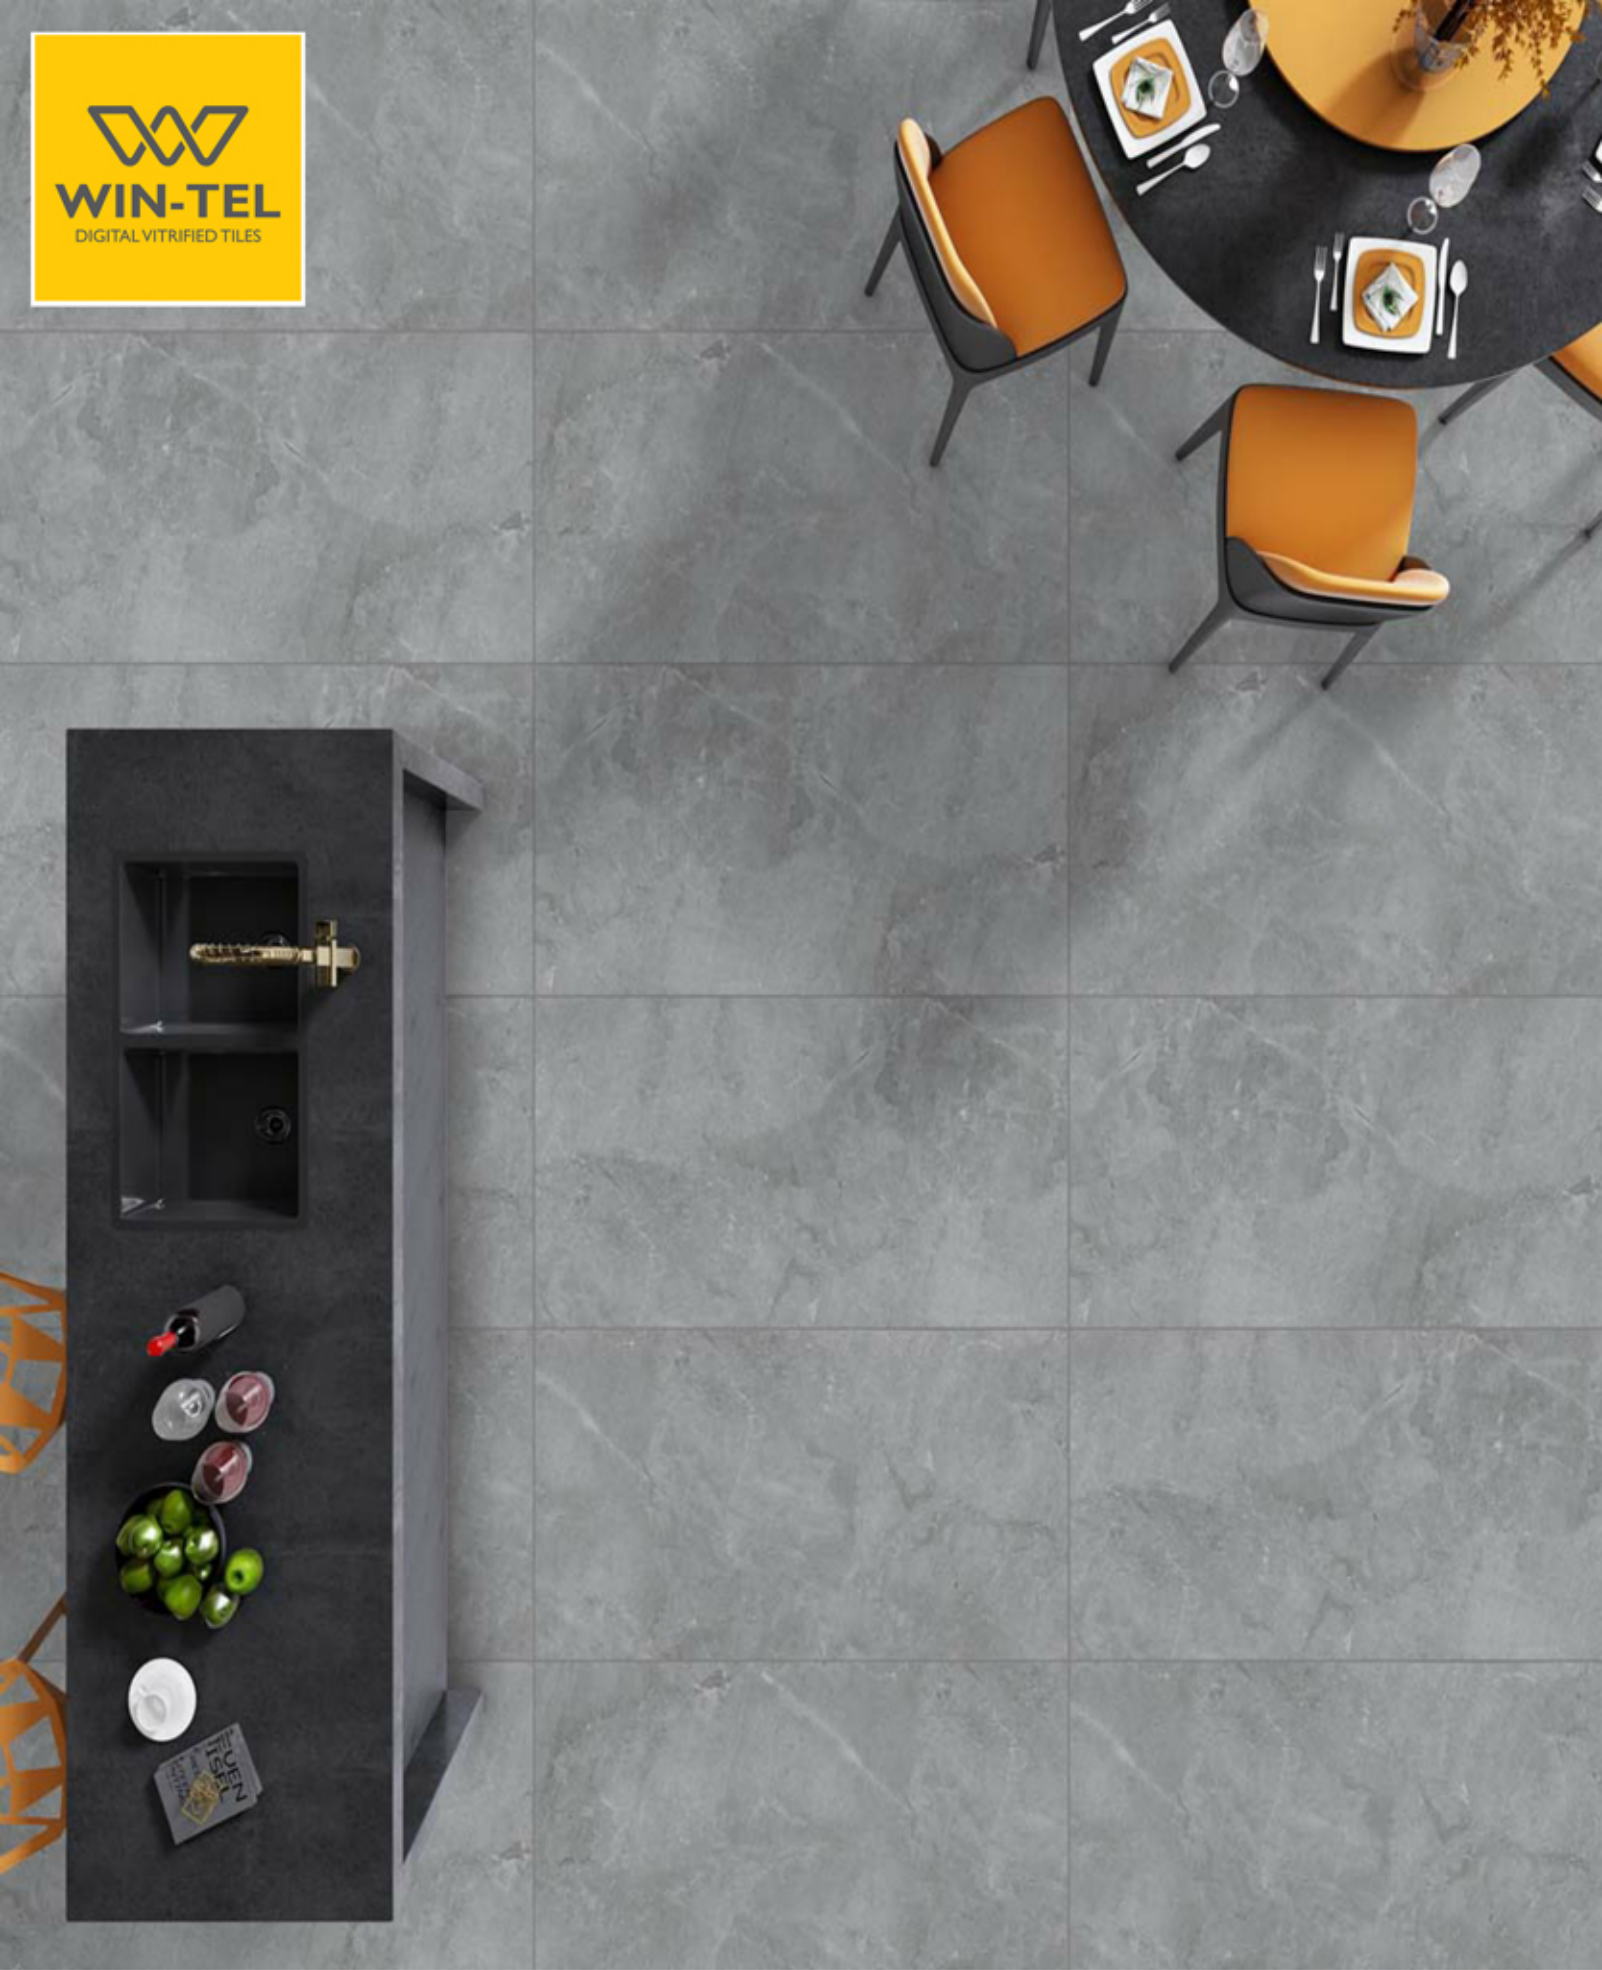

SIZE
600 X 1200 MM

WIN-TEL
DIGITAL VITRIFIED TILES

AMBRES LIGHT

600 X 1200 MM
MATT

AMBRES LIGHT

FINISH
MATT

SIZE
600 X 1200 MM

AMBRES STONE