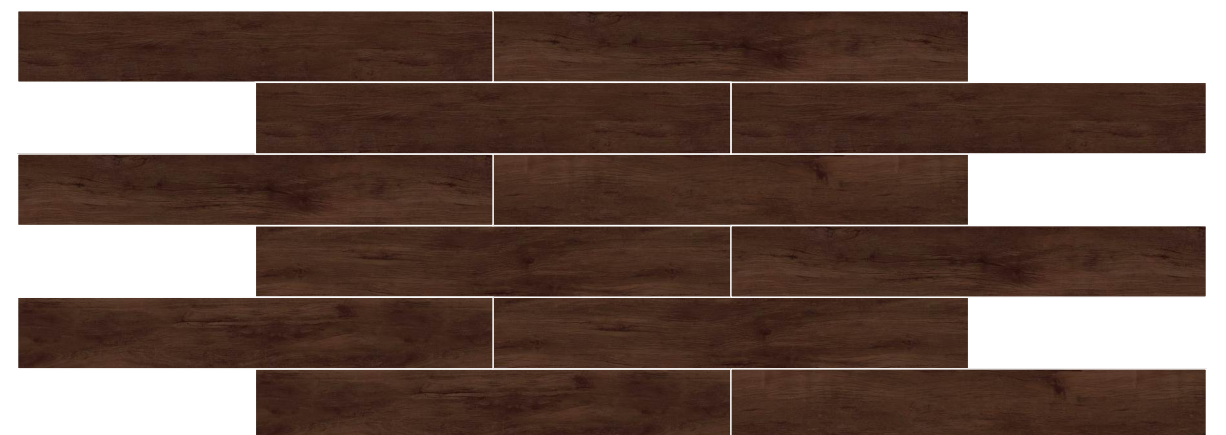

PLANKO®

sed
ona

181x1220x5mm

Design :
SEDONA

Size :
181x1220mm

Thickness :
5mm

CLICK TILE

Easy & Hassle Free Installation