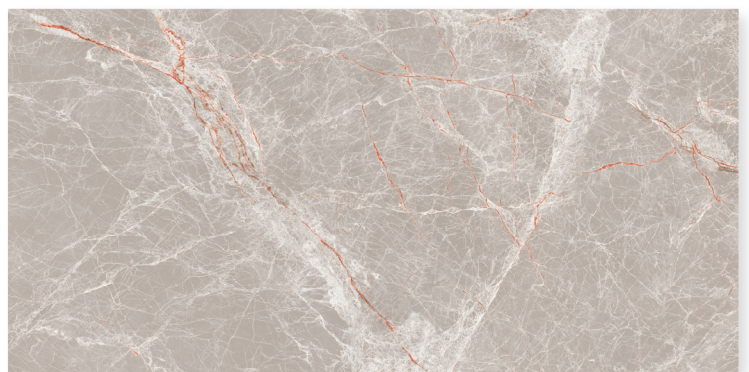

**6 0 0 X**  
**1 2 0 0 M M**

**AARON STATUARIO**

FINISH  
**RED SERIES GLOSSY**

SIZE  
**600 X 1200 MM**

**BRAZIL GREY**

FINISH  
**RED SERIES GLOSSY**

SIZE  
**600 X 1200 MM**

**TREXO PINK**