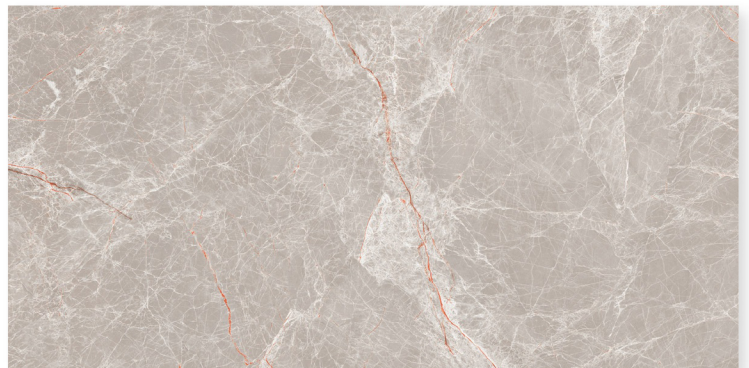

**6 0 0 X**  
**1 2 0 0 M M**

**AARON STATUARIO**

FINISH  
**RED SERIES GLOSSY**

SIZE  
**600 X 1200 MM**

**BRAZIL GREY**

FINISH  
**RED SERIES GLOSSY**

SIZE  
**600 X 1200 MM**

**TREXO PINK**