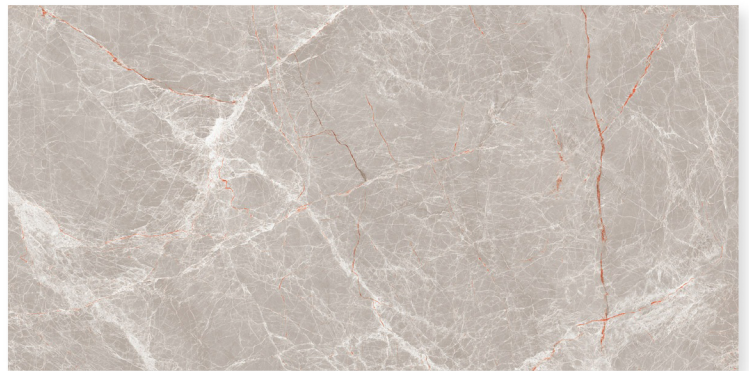

**6 0 0 X**  
**1 2 0 0 M M**

**AARON STATUARIO**

FINISH  
**RED SERIES GLOSSY**

SIZE  
**600 X 1200 MM**

**BRAZIL GREY**

FINISH  
**RED SERIES GLOSSY**

SIZE  
**600 X 1200 MM**

**TREXO PINK**