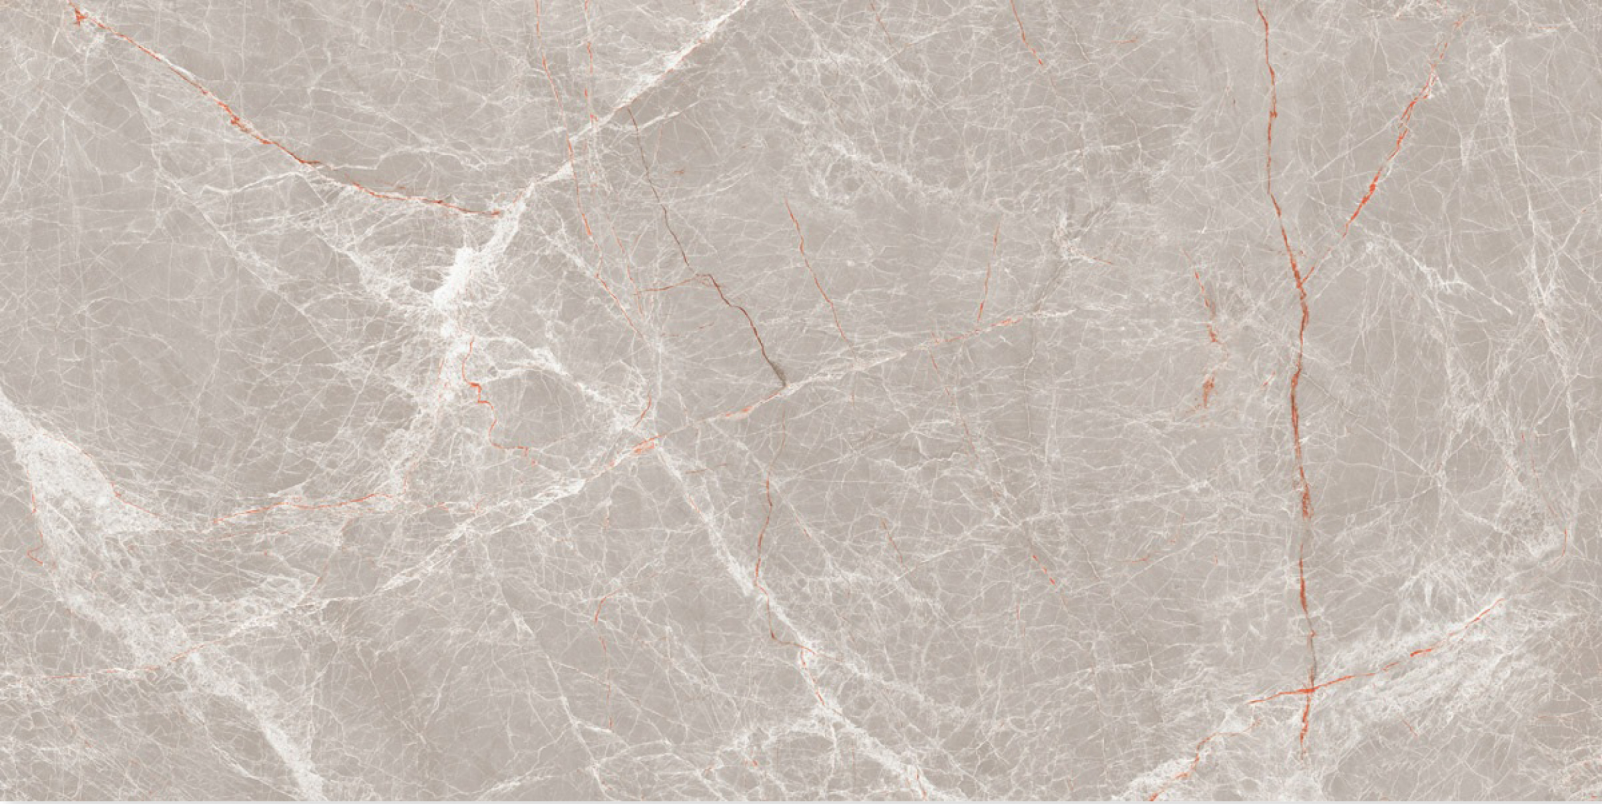

**6 0 0 X**  
**1 2 0 0 M M**

**AARON STATUARIO**

FINISH  
**RED SERIES GLOSSY**

SIZE  
**600 X 1200 MM**

**BRAZIL GREY**

FINISH  
**RED SERIES GLOSSY**

SIZE  
**600 X 1200 MM**

**TREXO PINK**