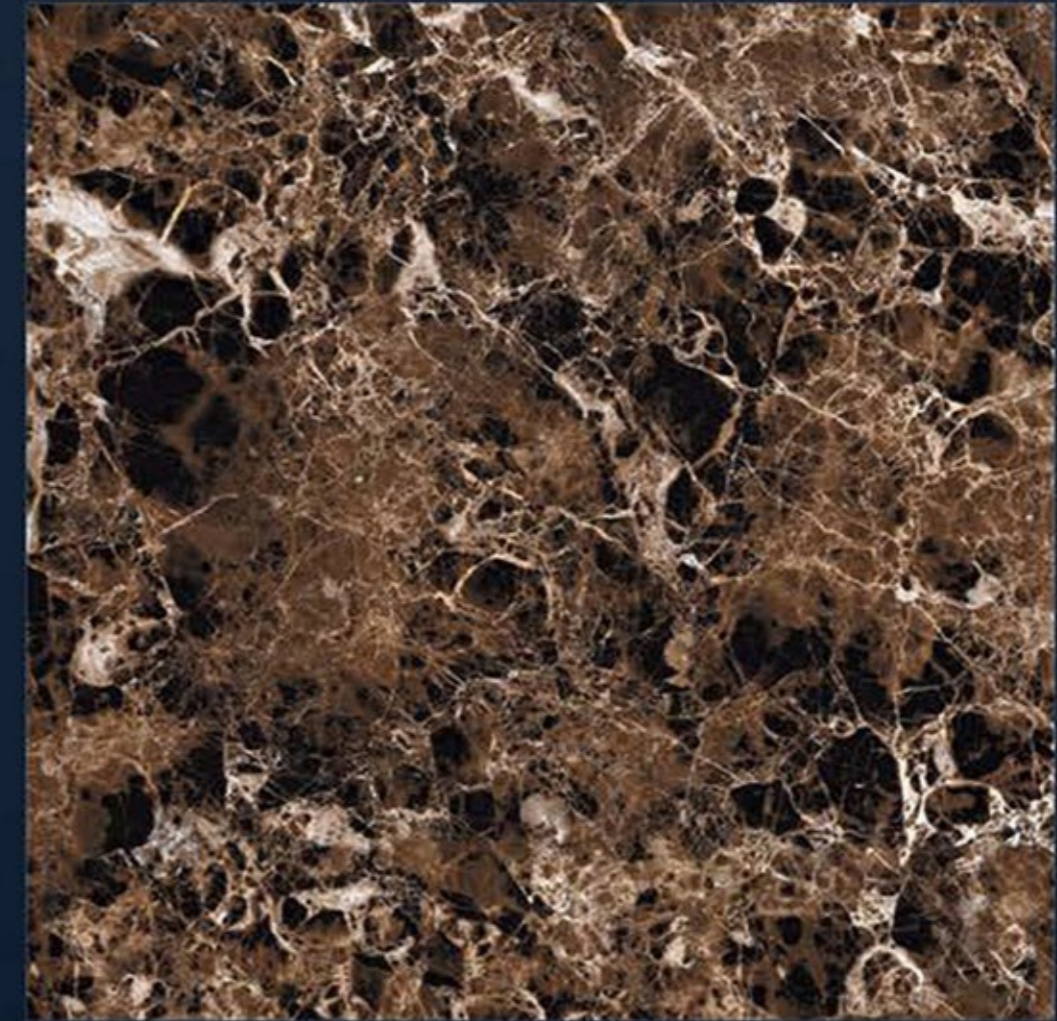

EMPERADOR BROWN

RENDOM - (4)